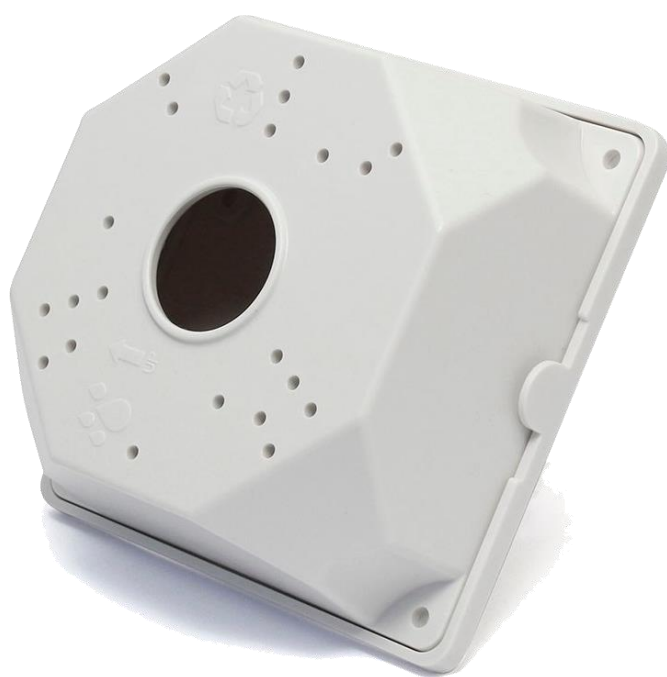

## Распределительная коробка для видеокамер

### AV-BB1F

#### 1) Описание

Данное изделие предназначено для использования совместно с камерами видеонаблюдения при их размещении на любой подходящей поверхности (стены, потолки и т.д.) и позволяет произвести коммутацию кабелей. Конструкция допускает применение совместно как с купольными, так и цилиндрическими камерами **Amatek**, а также других производителей. Перед началом использования убедитесь в том, что установочные размеры крепления видеокамеры соответствуют монтажным отверстиям коробки.

## 2) Спецификация

|                                 |                     |
|---------------------------------|---------------------|
| Модель                          | AV-BB1F             |
| Общие сведения                  |                     |
| Материал корпуса                | Пластик             |
| Габаритные размеры              | 116×116×49,4 мм     |
| Диапазон рабочих температур     | От -10 °С до +60 °С |
| Относительная влажность воздуха | От 10 % до 90 %     |
| Допустимая нагрузка             | Не более 2 кг       |
| Цвет                            | Белый               |