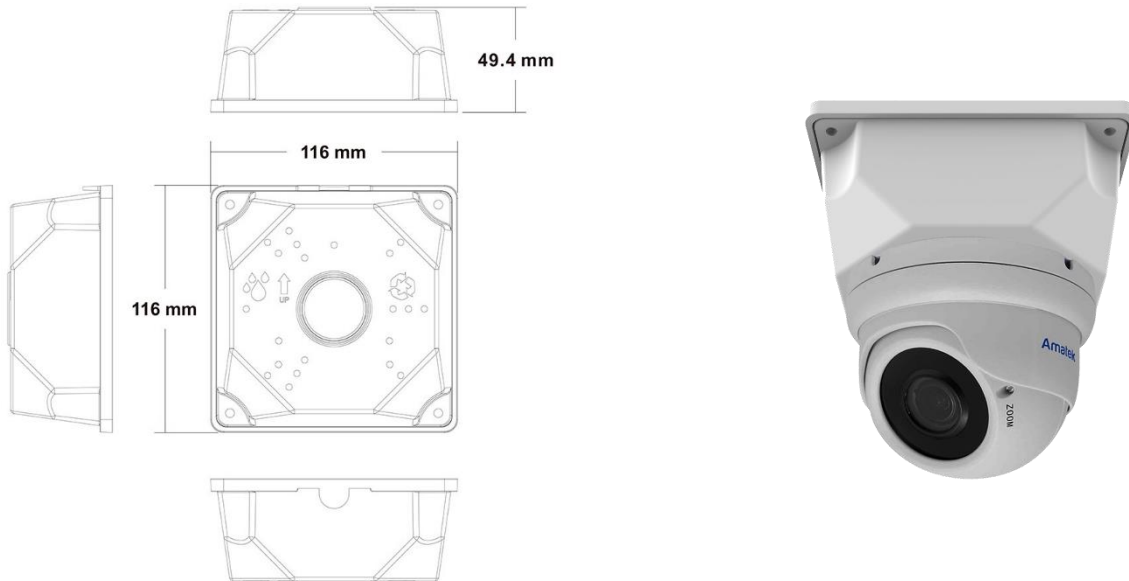

2) Спецификация

Модель	AV-BB1F
Общие сведения	
Материал корпуса	Пластик
Габаритные размеры	116×116×49,4 мм
Диапазон рабочих температур	От -10 °С до +60 °С
Относительная влажность воздуха	От 10 % до 90 %
Допустимая нагрузка	Не более 2 кг
Цвет	Белый

Примечание: Дизайн и технические характеристики изделия могут изменяться без предварительного уведомления

3) Габаритные размеры, пример применения

4) Комплект поставки

- Коробка распределительная– 1 шт.
- Монтажный комплект – 1 шт.

5) Транспортировка и хранение

Условия транспортирования изделий должны соответствовать условиям 5 по ГОСТ 15150-69. Хранение изделий в транспортной таре на складах продавца и потребителя должно соответствовать условиям 1 по ГОСТ 15150-69.

6) Гарантия

Гарантийный срок на изделие составляет 12 месяцев с даты продажи.

7) Прочее

В случае возникновения неисправности обращайтесь в сервисный центр по адресу:
194100 Россия, Санкт-Петербург, ул. Литовская, д.10
Эл. почта: remont@amatek.su