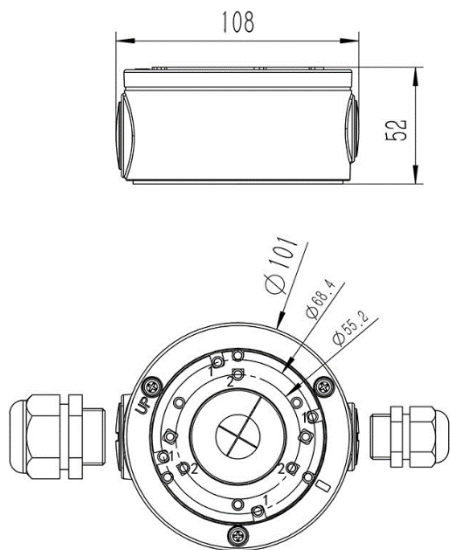

Amatek

Распределительная коробка для видеокамер

AV-BB2F

паспорт

1) Описание

Данное изделие предназначено для использования совместно с камерами видеонаблюдения при их размещении на любой подходящей поверхности (стены, потолки и т.д.) и позволяет произвести коммутацию кабелей. Конструкция допускает применение совместно как с купольными, так и цилиндрическими камерами **Amatek**, а также других производителей. Перед началом использования убедитесь в том, что установочные размеры крепления видеокамеры соответствуют монтажным отверстиям коробки.

2) Спецификация

Модель	AV-BB2F
Общие сведения	
Материал корпуса	Металл
Габаритные размеры	Ø101×52 мм
Диапазон рабочих температур	От -40 °С до +60 °С
Относительная влажность воздуха	От 10 % до 90 %
Допустимая нагрузка	Не более 2 кг
Цвет	Белый

Примечание: Дизайн и технические характеристики изделия могут изменяться без предварительного уведомления

3) Габаритные размеры, пример применения

4) Комплект поставки

- Коробка распределительная – 1 шт.
- Монтажный комплект – 1 шт.