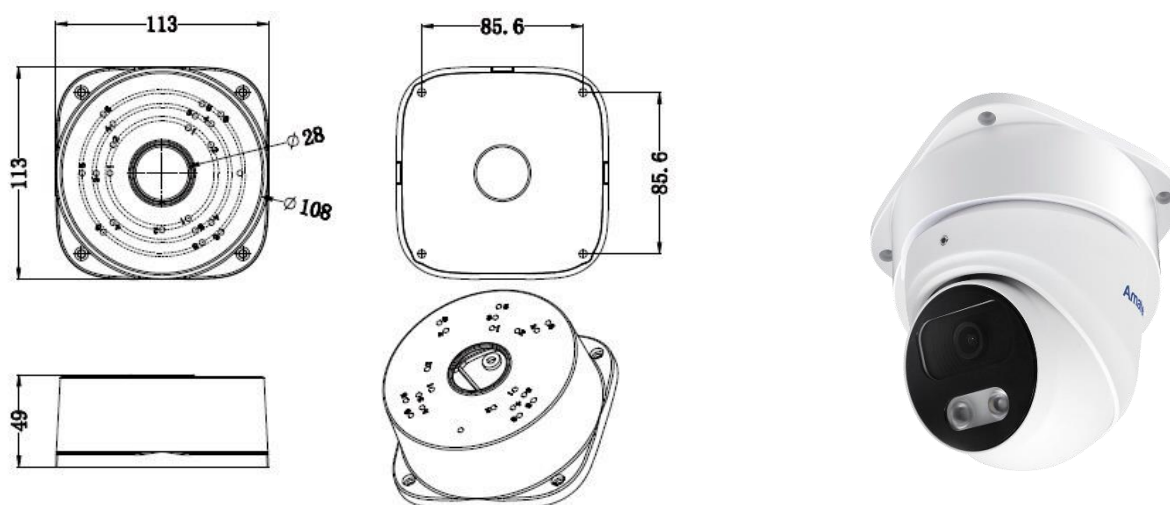

Amatek

Распределительная коробка для видеокамер

AV-BB7F

паспорт

1) Описание

- 2) Данное изделие предназначено для использования совместно с камерами видеонаблюдения при их размещении на любой подходящей поверхности (стены, потолки и т.д.) и позволяет произвести коммутацию кабелей. Конструкция допускает применение совместно как с купольными, так и цилиндрическими камерами **Amatek**, а также других производителей. Перед началом использования убедитесь в том, что установочные размеры крепления видеокамеры соответствуют монтажным отверстиям коробки.

3) Спецификация

Модель	AV-BB7F
Общие сведения	
Материал корпуса	Пластик
Габаритные размеры	113×113×49,4 мм
Диапазон рабочих температур	От -10 °С до +60 °С
Относительная влажность воздуха	От 10 % до 90 %
Допустимая нагрузка	Не более 2 кг
Цвет	Белый

Примечание: Дизайн и технические характеристики изделия могут изменяться без предварительного уведомления

4) Габаритные размеры, пример применения

5) Комплект поставки

- Коробка распределительная – 1 шт.